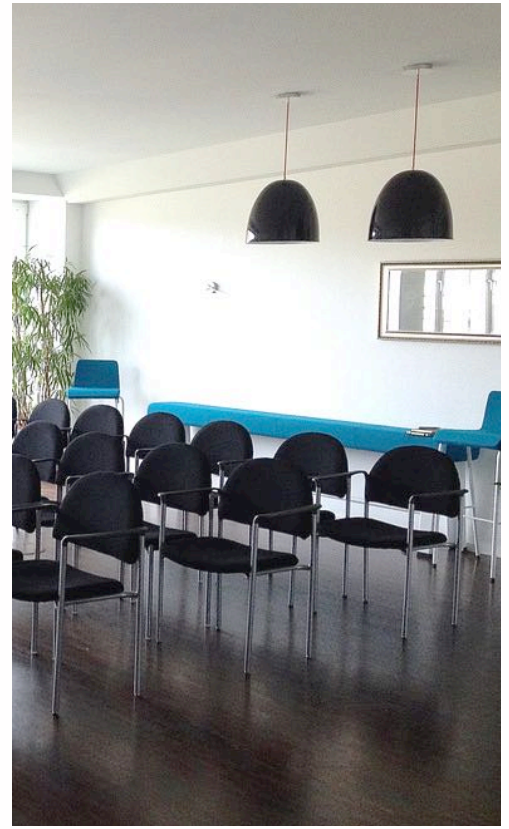

München

allynet.
raum für begeisterung

WORK Loft

Nähe Hauptbahnhof, Bayerstraße 85

Welcome

Cafélounge

40 qm, 10 Personen

Kreativlounge

view details

75 qm + 15 qm

Atelier

view details

60 qm bis 13 Personen

Galerie

view details

100 qm auf 2 Areas

Innovationlab

view details

Das Work Loft von allynet ist der zentrale Treffpunkt für kreatives Arbeiten über den Dächern von München unweit des Hauptbahnhofs. Wer schöne, helle und inspirierende Seminar-, Tagungs- oder Meetingräume sucht, checkt bei uns unkompliziert ein und begrüßt seine Gäste in einer freundlichen, modernen und top ausgestatteten Arbeitswelt, mitten in der bayerischen Landeshauptstadt.

Das besondere Highlight ist eine der schönsten Dachterrassen in München mit Blick auf die St. Pauls Kirche. Hier genießen unsere Gäste in himmlischer Ruhe ihre Pausen.

Wir gestalten Raum für Begeisterung